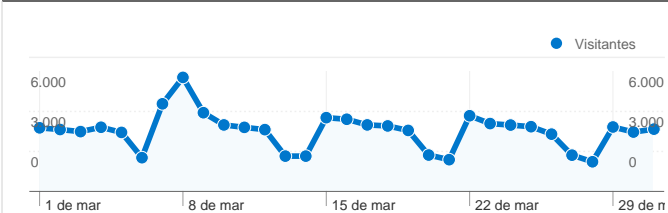

Uso do site

137.108 Visitas

28,62% Taxa de rejeição

686.944 Exibições de página

00:06:34 Tempo médio no site

5,01 Páginas por visita

24,33% % de visitas novas

Visão geral dos visitantes

Visitantes  
43.256

Cobertura regional

Visão geral das fontes de tráfego

- Mecanismos de pesquisa  
70.440,00 (51,38%)
- Tráfego direto  
59.241,00 (43,21%)
- Links de outros sites  
7.183,00 (5,24%)
- Outros  
244 (0,18%)

# Visão geral dos visitantes

Comparação com: Site

**43.256** pessoas visitaram esse site

**137.108** Visitas

**43.256** Número absoluto de visitantes únicos

**686.944** Exibições de página

**5,01** Média de exibições de página

1 - 10 de 42

**As páginas deste site foram visualizadas 686.944 vezes no total**

**686.944** Exibições de página

**419.016** Exibições únicas

**28,62%** Taxa de rejeição