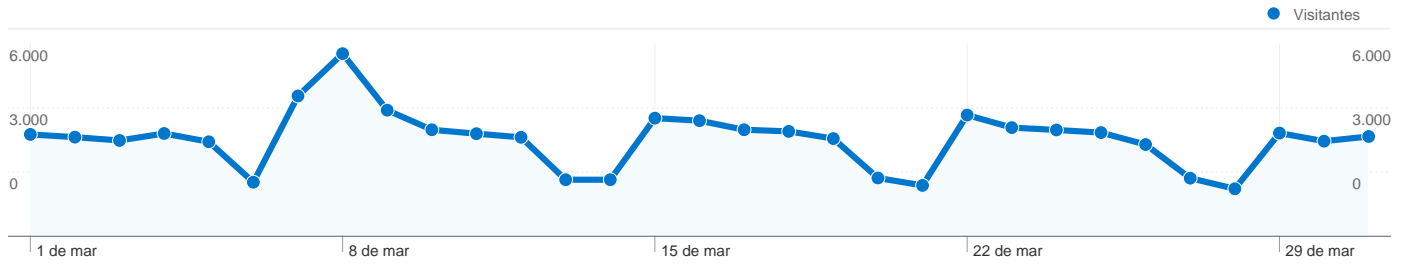

Visitantes  
43.256

Cobertura regional

Visão geral das fontes de tráfego

- Mecanismos de pesquisa  
70.440,00 (51,38%)
- Tráfego direto  
59.241,00 (43,21%)
- Links de outros sites  
7.183,00 (5,24%)
- Outros  
244 (0,18%)

Visão geral de conteúdo

| Páginas                      | Exibições de página | % de exibições de página |
|------------------------------|---------------------|--------------------------|
| /                            | 327.598             | 47,69%                   |
| /noticias.asp?id=3&t=Seguran | 9.972               | 1,45%                    |
| /noticias.asp?id=3           | 9.864               | 1,44%                    |
| /default.htm                 | 7.482               | 1,09%                    |
| /noticia.asp?id=26475&t=Morr | 5.456               | 0,79%                    |

Visão geral do monitoramento de eventos

Total de eventos  
0

# Visão geral dos visitantes

Comparação com: Site

**43.256** pessoas visitaram esse site

**137.108** Visitas

**43.256** Número absoluto de visitantes únicos

**686.944** Exibições de página

**5,01** Média de exibições de página