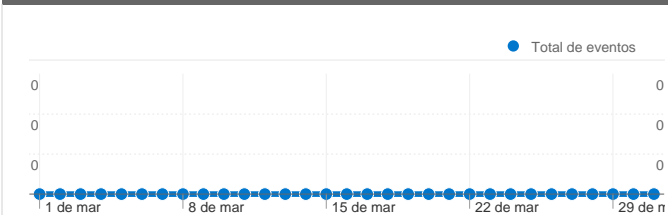

Visão geral do monitoramento de eventos