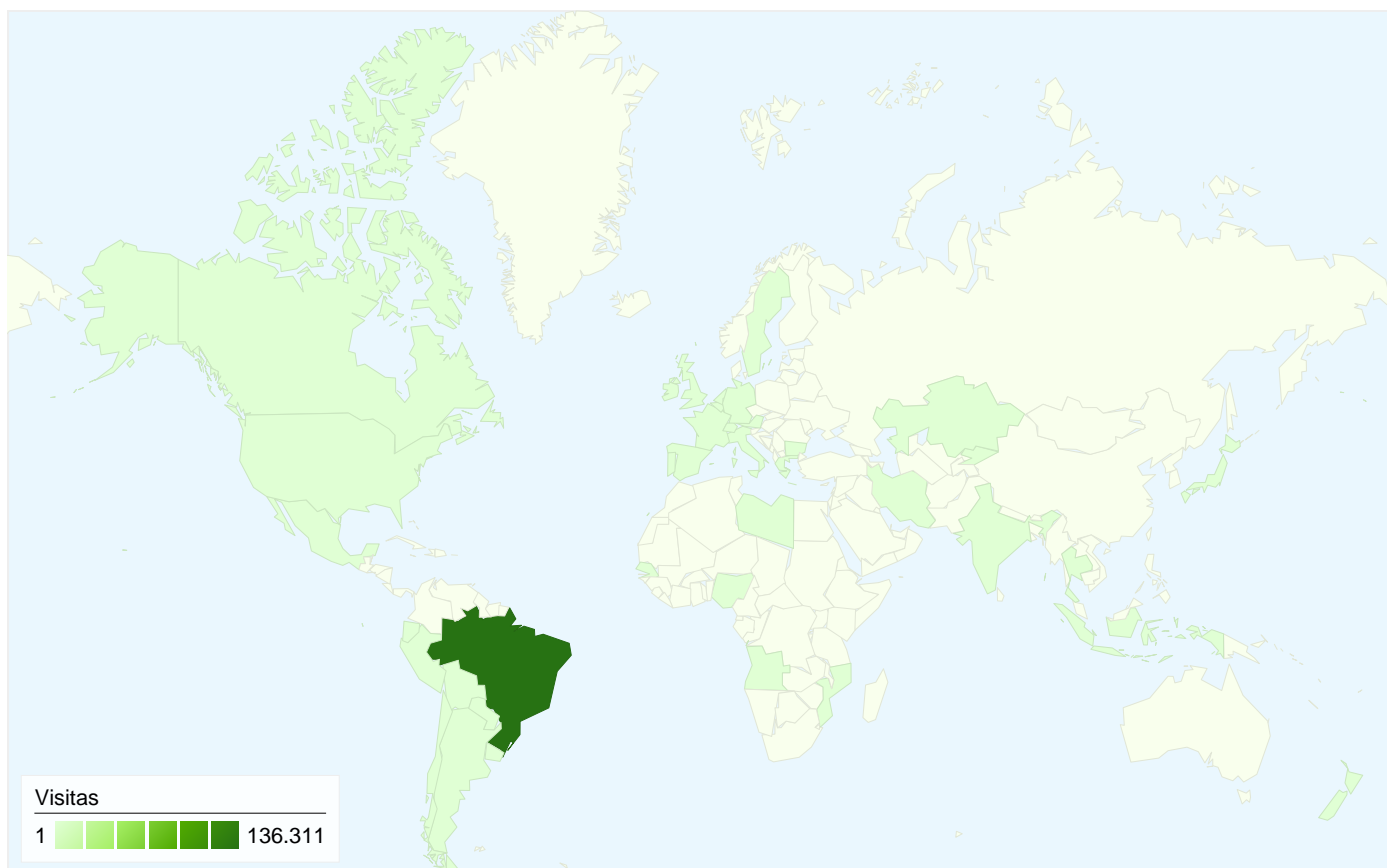

Visitantes  
43.256

Cobertura regional

Visão geral das fontes de tráfego

- Mecanismos de pesquisa  
70.440,00 (51,38%)
- Tráfego direto  
59.241,00 (43,21%)
- Links de outros sites  
7.183,00 (5,24%)
- Outros  
244 (0,18%)

# Visão geral dos visitantes

Comparação com: Site

**43.256** pessoas visitaram esse site

**137.108** Visitas

**43.256** Número absoluto de visitantes únicos

**686.944** Exibições de página

**5,01** Média de exibições de página

# Visão geral das fontes de tráfego

Comparação com: Site

Todas as fontes de tráfego enviaram um total de 137.108 visitas

43,21% Tráfego direto

5,24% Sites de referência

51,38% Mecanismos de pesquisa

- Mecanismos de pesquisa  
70.440,00 (51,38%)
- Tráfego direto  
59.241,00 (43,21%)
- Links de outros sites  
7.183,00 (5,24%)
- Outros  
244 (0,18%)

## 137.108 visitas vieram de 42 países/territórios