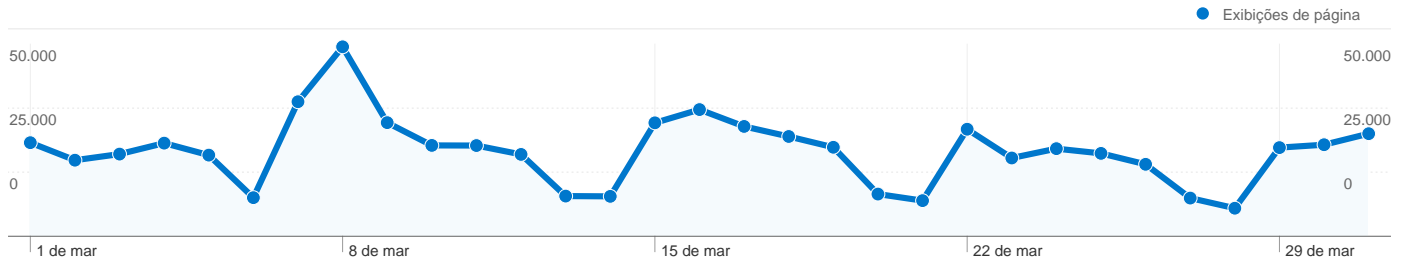

| Palavras-chave       | Visitas | % de visitas |
|----------------------|---------|--------------|
| rede sul de noticias | 10.053  | 14,27%       |
| redesuldenoticias    | 6.929   | 9,84%        |
| rede sul de noticias | 5.121   | 7,27%        |
| rede sul             | 2.664   | 3,78%        |
| rede sul noticias    | 1.556   | 2,21%        |

## 137.108 visitas vieram de 42 países/territórios

1 - 10 de 42

**As páginas deste site foram visualizadas 686.944 vezes no total**

**686.944** Exibições de página

**419.016** Exibições únicas

**28,62%** Taxa de rejeição