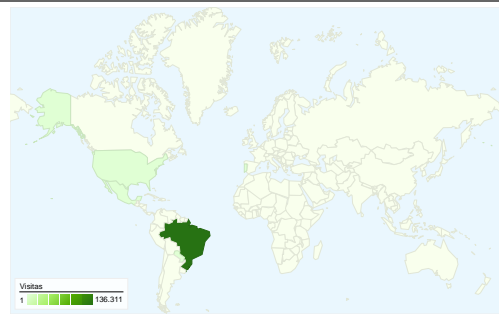

Uso do site

137.108 Visitas

28,62% Taxa de rejeição

686.944 Exibições de página

00:06:34 Tempo médio no site

5,01 Páginas por visita

24,33% % de visitas novas

Visão geral dos visitantes

Visitantes  
43.256

Cobertura regional

Visão geral das fontes de tráfego

- Mecanismos de pesquisa  
70.440,00 (51,38%)
- Tráfego direto  
59.241,00 (43,21%)
- Links de outros sites  
7.183,00 (5,24%)
- Outros  
244 (0,18%)

## Principais fontes de tráfego

| Origens                 | Visitas | % de visitas |
|-------------------------|---------|--------------|
| google (organic)        | 67.458  | 49,20%       |
| (direct) ((none))       | 59.241  | 43,21%       |
| bing (organic)          | 1.324   | 0,97%        |
| orkut.com.br (referral) | 1.219   | 0,89%        |
| twitter.com (referral)  | 1.138   | 0,83%        |

## 137.108 visitas vieram de 42 países/territórios